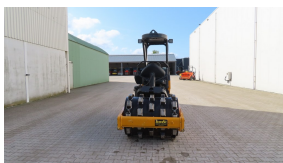

Volvo SD 25 F

€ 24.000

Machine

Merk: Caterpillar

Model: SD 25 F

Bouwjaar: 2006

Draaiuren: 629

Emissieklasse: Tier 4

EPA: 

CE: 

Voorraad Nummer: NKW0022

Opties

Verdichtingsmeter: 

Afmetingen

Hoogte: 225 cm

Breedte: 122 cm

Lengte: 318 cm

Totaal Gewicht: 2685 kg