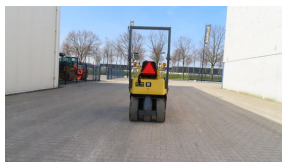

Sakai TS 160

€ 20.000

Machine

Merk: Sakai

Model: TS 160

Draaiuren: 3710

CE: 

Vorraad Nummer: BAW0011

Opties

Verdichtingsmeter: 

Afmetingen

Hoogte: 257 cm

Breedte: 130 cm

Lengte: 270 cm

Totaal Gewicht: 3000