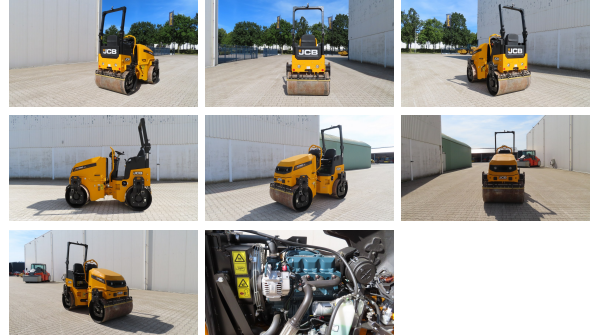

## JCB CT260-120 € 23.000

### Machine

Merk: JCB

Model: CT260-120

Serienummer: PUNCT260CP3209016

Bouwjaar: 2023

Draaiuren: 66

Emissieklasse: Stage V / Tier 4

EPA: ✓