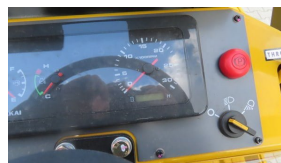

## Machine

**Brand:** Sakai

**Model:** TS 160-2

**Year of Manufacture:** 2022

**Operating Hours:** 133

**CE:** 

**Stock Number:** BAW0036